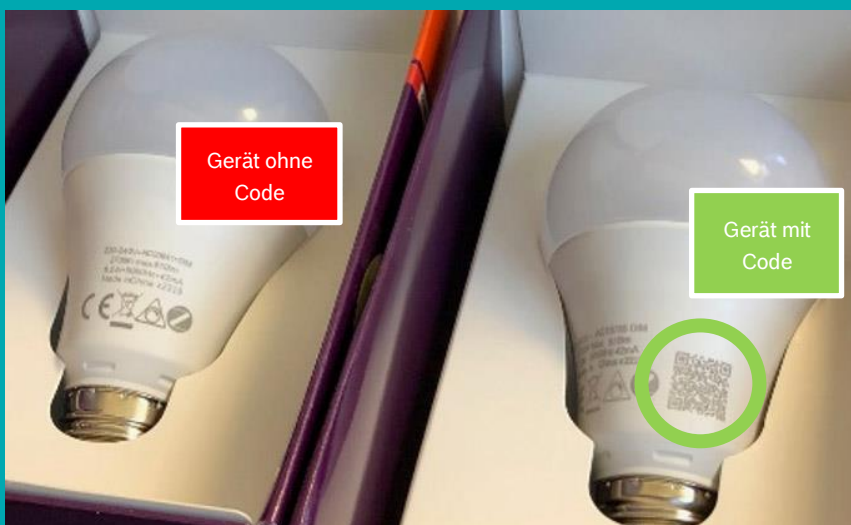

Übersicht kompatibler Lampen & Leuchten

Stand 03/2021

In diesem Dokument bieten wir Ihnen eine Übersicht der Lampen und Leuchten die sie ohne zusätzliche Geräte (Bridge, Hub) direkt über die Bosch Smart Home App an das Bosch Smart Home System anbinden können.

1. LEDVANCE SMART+ – ZIGBEE 3.0

1.1. ALLGEMEINE HINWEISE

Bitte beachten Sie, dass der Bosch Smart Home Controller nur mit ZigBee-Geräten kommunizieren kann. Aus Sicherheitsgründen unterstützt das Bosch Smart Home System zudem nur ZigBee 3.0 Geräte.

WICHTIGE HINWEISE

- Ledvance setzt bei der Entwicklung und Produktion von allen neuen Geräten auf den neuen ZigBee 3.0 Standard. In den letzten Monaten wurde die Produktion stufenweise umgestellt.
- Im Handel finden Sie deshalb Restbestände von Auslaufmodellen wie auch Produkte mit aktueller Verpackung die ohne aufgedruckten QR-Code in den Handel gekommen sind.
- Wählen Sie beim Kauf deshalb unbedingt nur Produkte der nun folgenden Liste kompatibler Geräte. Leider kann es in Einzelfällen trotzdem vorkommen, dass Sie ein Gerät ohne QR-Code erhalten.

Wenden Sie sich in dem Fall an den Ledvance Support unter www.ledvance.de/reklamation um Informationen zum Austausch zu erhalten.

Vergleich von Geräten mit und ohne QR-Code