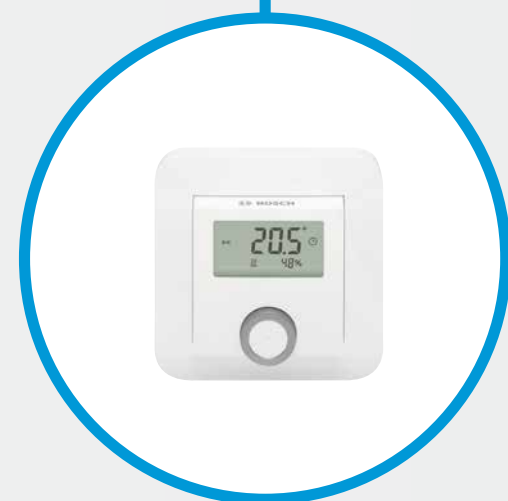

WORKS WITH
alexa

360°
Innenkamera

Lichtsteuerung
Unterputz

Raum-
thermostat

Smart Home
Controller

Zwischenstecker

Eyes
Außenkamera

Heizkörper-
Thermostat

Raumthermostat
Fußbodenheizung

Rollladensteuerung
Unterputz

Zwischenstecker
Kompakt